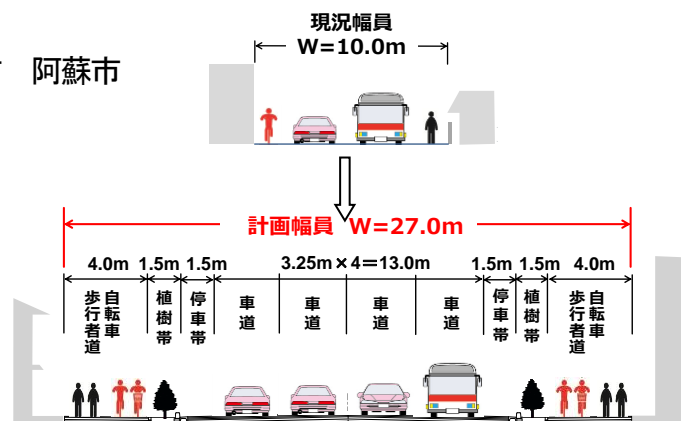

大会テーマ

自然災害と創造的復興

2018年10月26日（金）～27日（土）

会場 くまもと県民交流館パレア

テクニカルツアー 熊本地震復興状況 熊本市 益城町 阿蘇市

レセプション メルパルク熊本

大会日程（予定）

日・曜日	時間	集合場所・会場	行事内容	参加費
2018年10月26日（金）	13:00～17:00	熊本駅前	テクニカルツアー	3,000円
	18:00～20:00	メルパルク熊本	歓迎レセプション・交流会	6,000円
2018年10月27日（土）	10:30～11:30	くまもと県民交流館パレア	基調講演	3,000円
	13:00～16:00	くまもと県民交流館パレア	第一分科会	弁当1,000円
		くまもと県民交流館パレア	第二分科会	